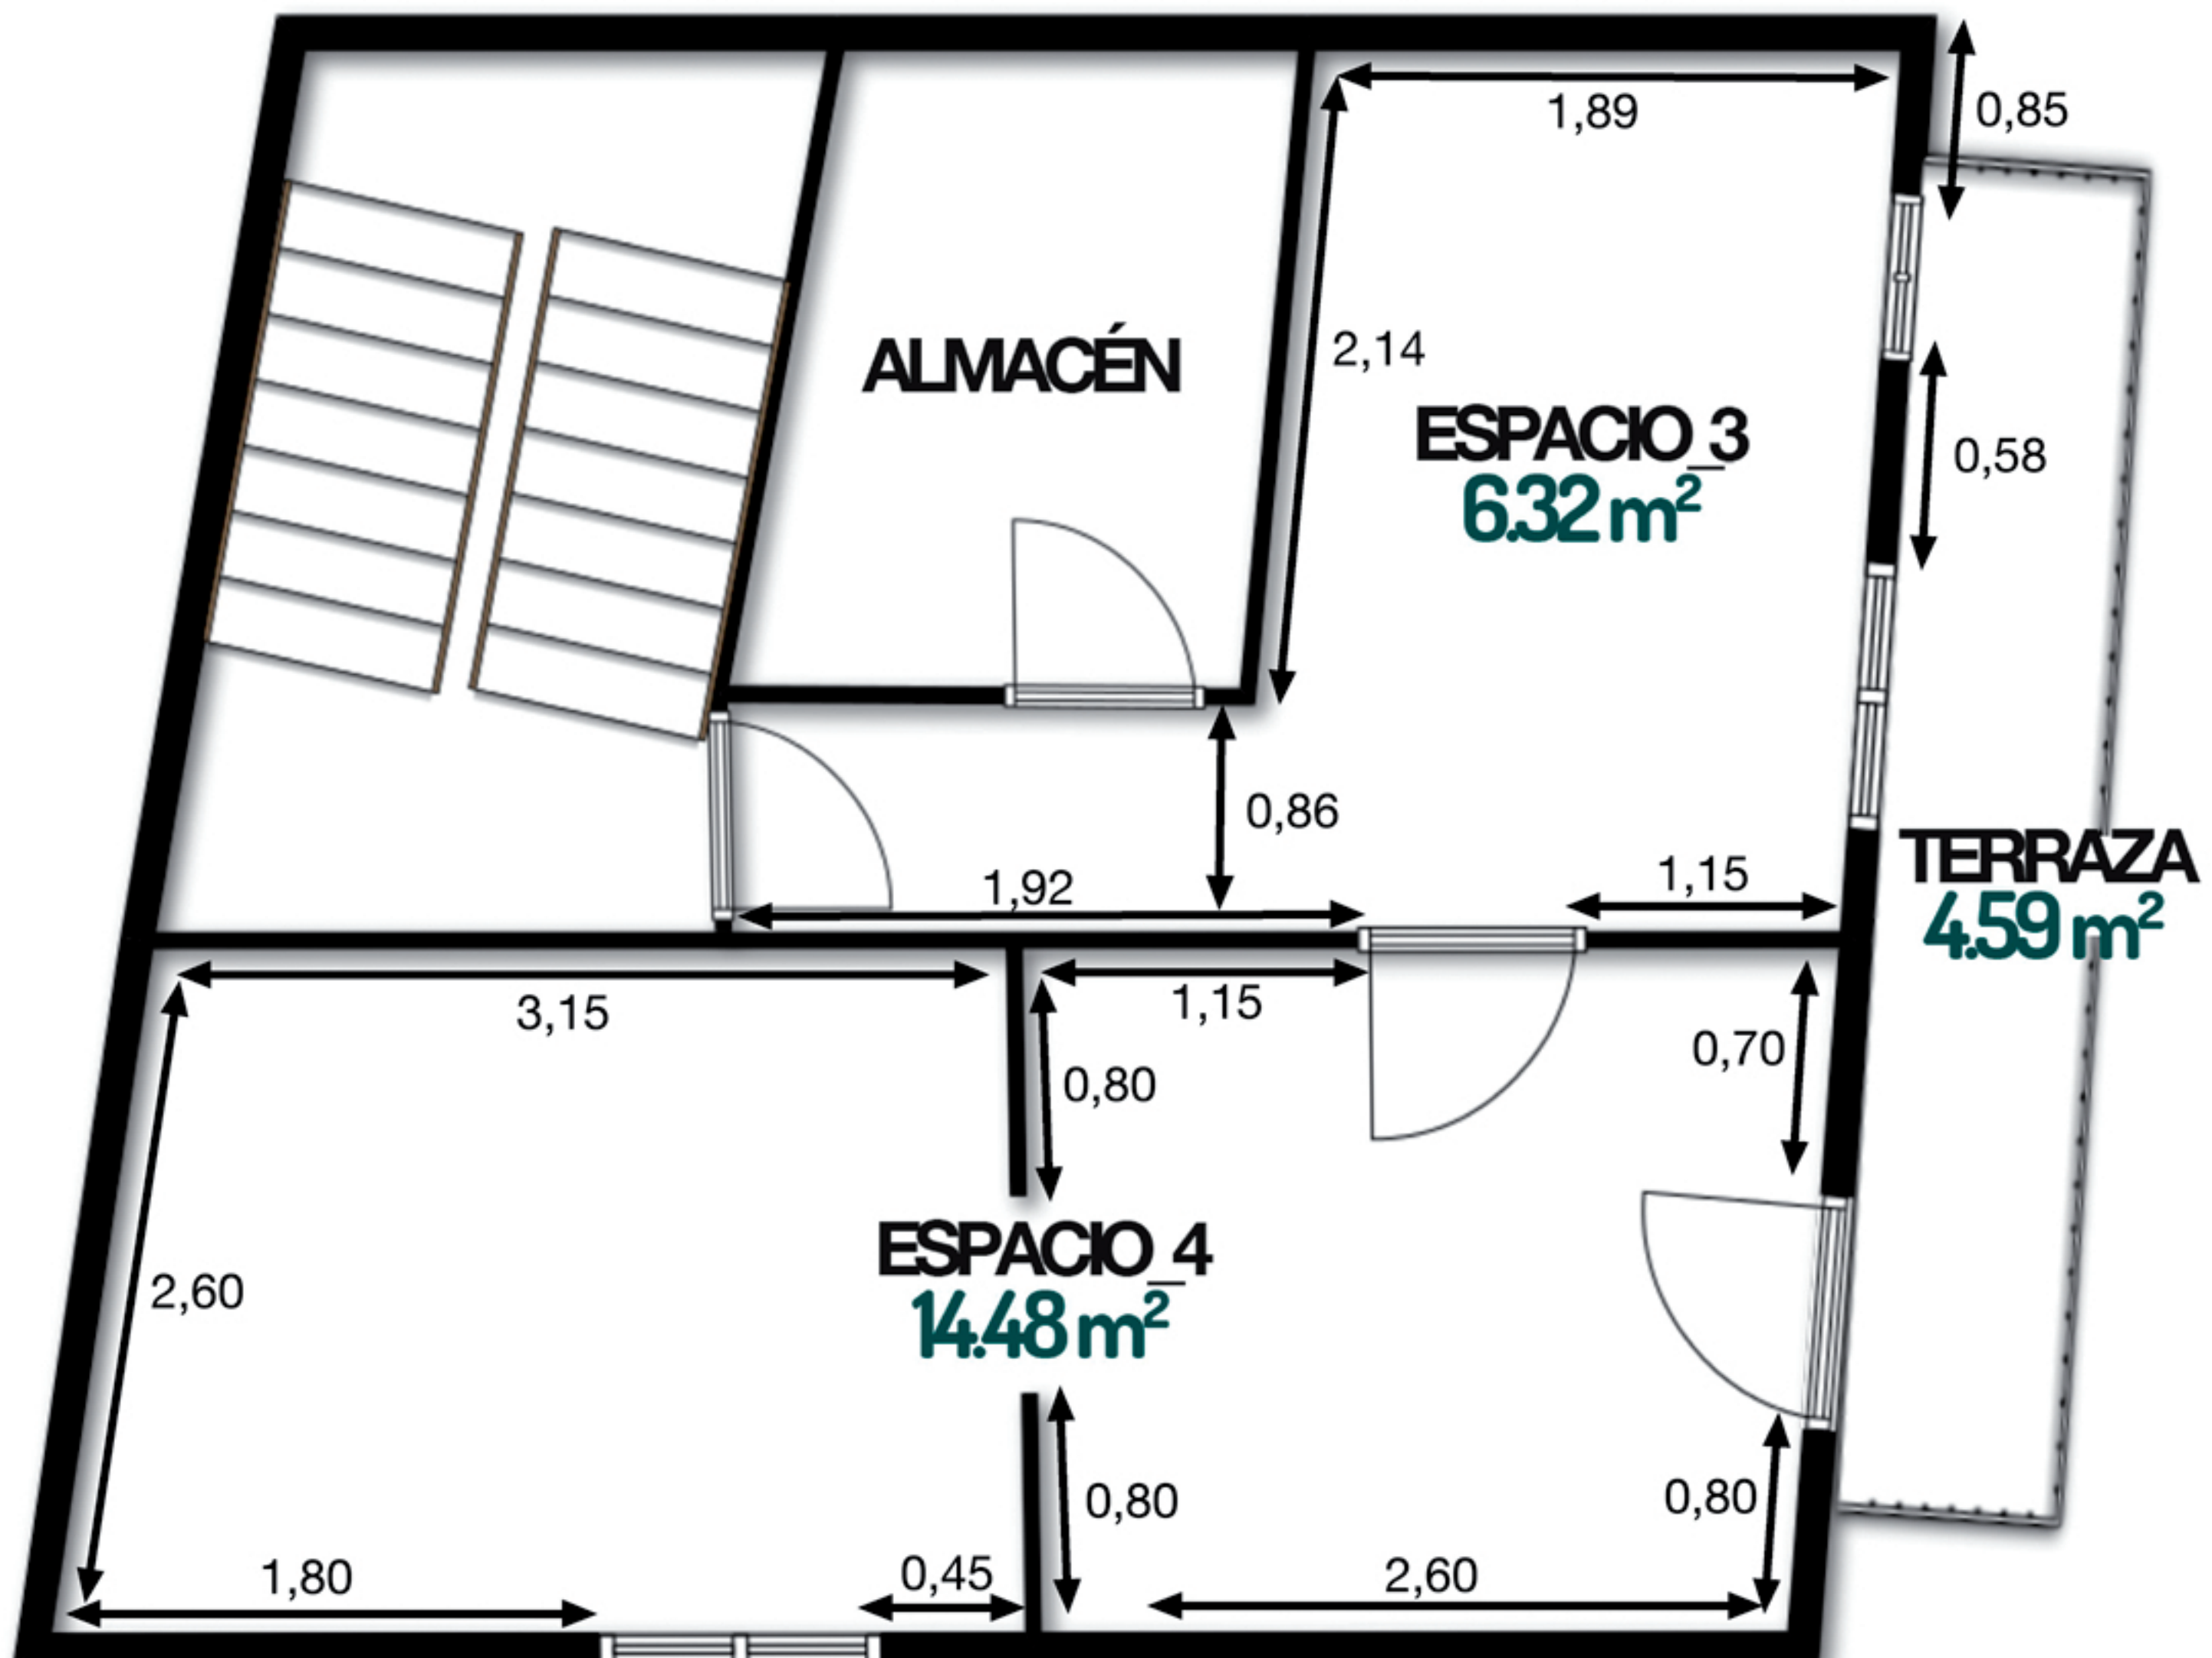

# PLANOS ESPACIO LAMOSA

## PLANTA\_BAJA

\* ALTURA PLANTA\_BAJA = 2,25

## PRIMERA\_PLANTA

\* ALTURA PRIMERA\_PLANTA = 2,50